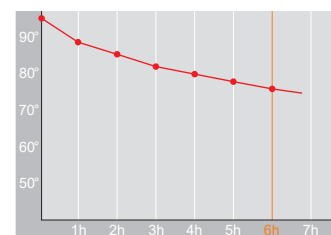

Produktdatenblatt · Data-Sheet

ACTIVE 0,75 l
1103

Restwärme in °C nach 6 h · Heat retention in °C after 6 h

 Edelstahl · stainless steel

Inhalt · Size	0,75 l
Höhe inkl. Deckel · Height incl. lid	275 mm
Höhe ohne Deckel · Height w/o lid	255 mm
Durchmesser Einfüllöffnung · Diameter opening	43,5 mm
Durchmesser Boden · Diameter bottom	75 mm
Kannengewicht (netto) · Weight jug (net)	441 g
Kannengewicht mit Einzelkarton · Weight jug with single box	504 g
Maße Einzelkarton L x B x H · Dimensions single box l x w x h	82 x 82 x 290 mm
Material · Material	Edelstahl · stainless steel
Garantie auf Warmhaltung · Guarantee for heat retention	5 Jahre · 5 years
Spülmaschinenfest · Dishwasher-proof	nein · no
Bruchsicher · Shock resistant	ja · yes
Bedruckung 1-farbig · Imprint 1-colour	ja · yes
Bedruckung 4-farbig · Imprint 4-colour	nein · no
Gravur · Engraving	ja · yes
Tassenanzahl · Cups	6
Restwärme °C nach 6 h · Heat retention °C after 6 h	75
Einhandbedienung · Single hand using	ja · yes
Isoliereinsatz · Insulating insert	Edelstahl · stainless steel
Sonstiges · Other	