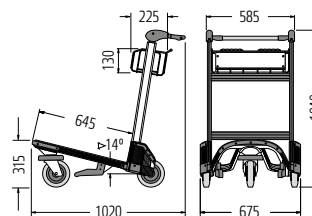

VOYAGER 3000
Gepäcktransportwagen

Pat. pend.

Wartungsfreie Bügelbremse

Funktionalität
und Sicherheit für Ihre Gäste
in einem System.

Pat. pend.

Platzsparend ineinanderschiebbar

Serienmäßige Ausstattung: Aluminium-Konstruktion
Umlaufende Stoßleiste an der großzügigen Ladefläche.
Praktischer Korb für Handgepäck oder Reise-Utensilien.
Platz sparend ineinanderschiebbar.