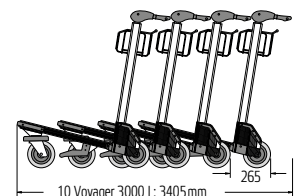

VOYAGER 3000
Gepäcktransportwagen

Pat. pend.

Wartungsfreie Bügelbremse

Funktionalität
und Sicherheit für Ihre Gäste
in einem System.

Pat. pend.

Platzsparend ineinanderschiebbar

Serienmäßige Ausstattung: Aluminium-Konstruktion
Umlaufende Stoßleiste an der großzügigen Ladefläche.
Praktischer Korb für Handgepäck oder Reise-Utensilien.
Platz sparend ineinanderschiebbar.