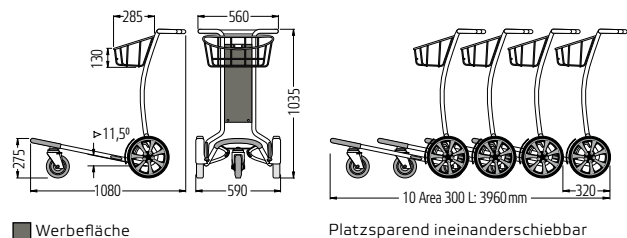

02.06 Aera 300 L

Der elegante Gepäcktransportwagen

- > Überzeugt mit klarer Geometrie
- > Großzügige Abweiser schützen das Gepäck – die umlaufende Stoßleiste das Interieur
- > Große Qualitätsrollen garantieren leichtes Handling

AERA 300 L
Gepäcktransportwagen

Design pend.

Schützende und großzügige Abweiser

Das Gepäck bleibt unbeschädigt.
Eine Detaillösung, durch die der Aera 300 L überzeugt.

Serienmäßige Ausstattung: Rundrohr-Konstruktion aus Stahl. Umlaufende Stoßleiste an der großzügigen Ladefläche. Geräumiger pulverbeschichteter Warenkorb. Platz sparend ineinanderschließbar.

Oberfläche: Verzinkt-chromatiert, transparent, Polyester-beschichtet.

Rollen: 2 Bock-, 1 Lenkrolle, Bockrollen \varnothing 280 mm, Lenkrollen \varnothing 160 mm.

Besonderes Extra inklusive: Der Griff des Aera 300 L ist antibakteriell beschichtet und sorgt für hygienische Verhältnisse im Hotelumfeld.