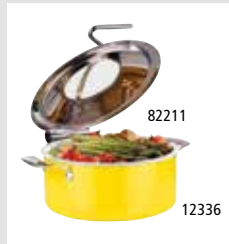

82211

Chafing Dish, 4-teiliges Set

chafing dish set, 4 pcs.
chafing dish, set de 4
chafing dish, set de 4

4-teiliges Set:

- 1 Topf (8 Liter)
- 1 Speisenbehälter (4 Liter)
- 1 Deckel mit Sichtfenster und 1 Deckelbremse
- Topf mit induktionsfähigem Sandwich- / Kapselboden

4 pcs. set:

- 1 pot (8 litres),
- 1 foodpan (4 litres)
- 1 lid with glass insert and 1 automatic lid brake
- pot with induction-compatible sandwich base

set de 4:

- 1 olla (8 litros)
- 1 cubeta (4 litros)
- 1 tapa con ventanilla y 1 sistema de freno en la tapa
- olla con base sandwich apta para inducción

set de 4:

- 1 casserole (8 litres)
- 1 bac (4 litres)
- 1 couvercle avec fenêtre et 1 système de frein dans le couvercle
- casserole avec fond sandwich pour induction

	Ø cm	↑ cm	ltr.	Farbe / Colour	
12330	30,5	17,5	4		stainless
12335	30,5	17,5	4		copper
12336	30,5	17,5	4		yellow
12337	30,5	17,5	4		red
12338	30,5	17,5	4		black
12339	30,5	17,5	4		green

	Ø cm	↑ cm	ltr.	fits to
12329	30,5	8	4	12330, 12335, 12336, 12337, 12338, 12339

Ø 33 cm

Sandwich- / Kapsel-
boden / sandwich base

Ø 30,5 cm

4 ltr. Speisenbehälter
4 ltr. foodpan

Deckelbremse
automatic lid break