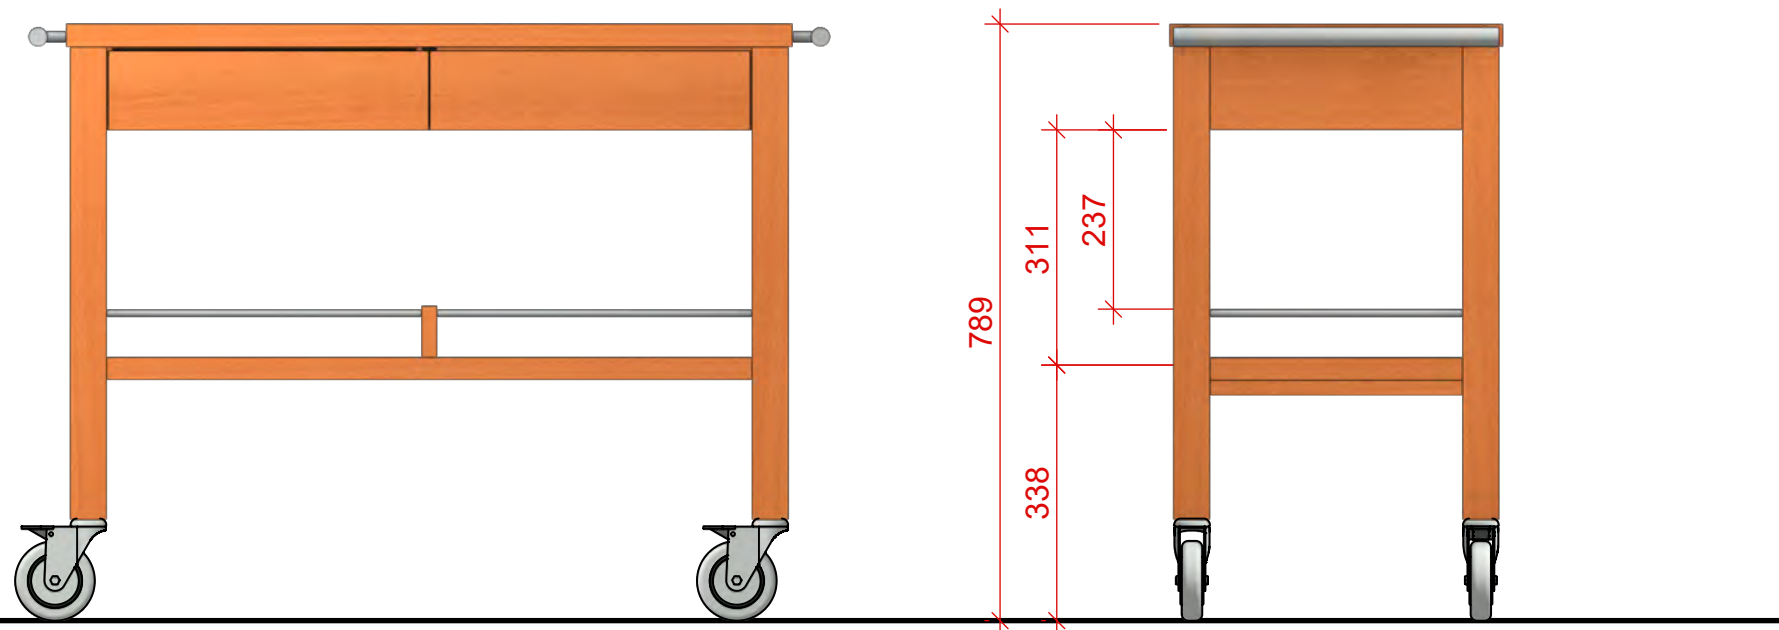

wesbo

**1902 Servierwagen**  
Vario-Kubus

Datum: 09.06.2023  
Plangrösse: DIN A3  
Massstab: 1:10

Ansicht

Wesbo AG Serviermöbel www.wesbo.ch +41 71 688 63 43

**Teile CNC-Bearbeitung**  
Vario-Blatt-SM-960-BG  
Vario-Bein-624-BG-REL  
Vario-Tablar-960-BK-REL

Vario-Travert-960-USA  
Vario-Unterbau-960-USA

**Wagen**  
mit Stossgriff  
Beine gerade  
Schublade und ausziehbare Abstellfläche  
Tablar mit Reling  
Rollen 100WC, zwei mit Feststeller

wesbo

**1922 Käsewagen mit Plexiglasvitrine**  
Vario-Kubus

Datum: 09.06.2023  
Plangröße: DIN A3  
Massstab: 1:10

Ansicht

Wesbo AG Serviermöbel www.wesbo.ch +41 71 688 63 43

**Teile CNC-Bearbeitung**  
Vario-Blatt-SM-960-BG  
Vario-Bein-624-BG-REL  
Vario-Tablar-960-BG-REL  
Vario-Aufsatz-960-APV  
Vario-Travert-960-USA  
Vario-Unterbau-960-USA