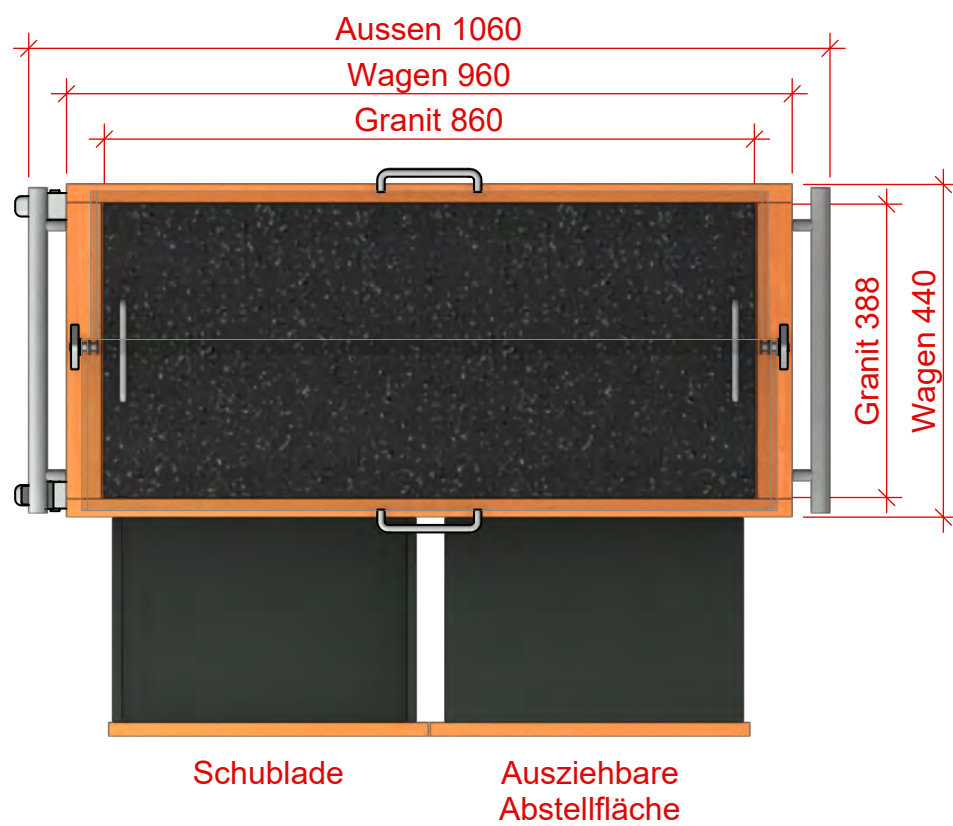

Vario-Travert-960-USA  
Vario-Unterbau-960-USA

**Wagen**  
mit Stossgriff  
Beine gerade  
Schublade und ausziehbare Abstellfläche  
Tablar mit Reling  
Rollen 100WC, zwei mit Feststeller

wesbo

**1922 Käsewagen mit Plexiglasvitrine**  
Vario-Kubus

Datum: 09.06.2023  
Plangröße: DIN A3  
Massstab: 1:10

Ansicht

Wesbo AG Serviermöbel www.wesbo.ch +41 71 688 63 43

**Teile CNC-Bearbeitung**  
Vario-Blatt-SM-960-BG  
Vario-Bein-624-BG-REL  
Vario-Tablar-960-BG-REL  
Vario-Aufsatz-960-APV  
Vario-Travert-960-USA  
Vario-Unterbau-960-USA