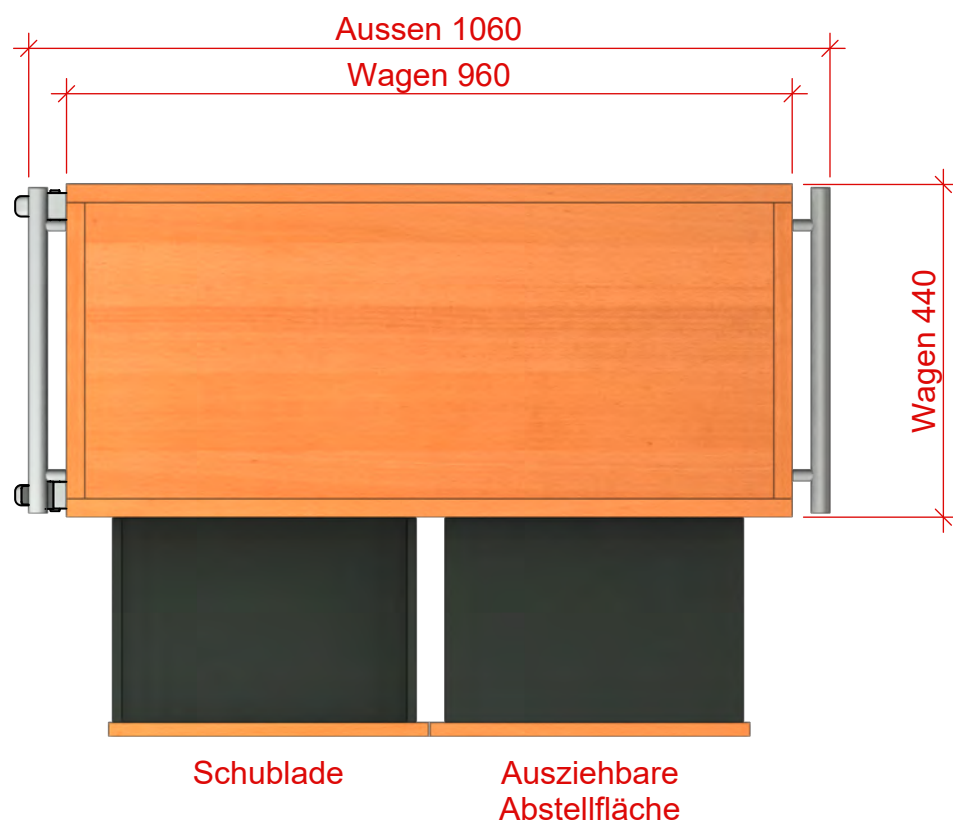

wesbo

**1902 Servierwagen**  
Vario-Kubus

Datum: 09.06.2023  
Plangrösse: DIN A3  
Massstab: 1:10

Ansicht

Wesbo AG Serviermöbel www.wesbo.ch +41 71 688 63 43

**Teile CNC-Bearbeitung**  
Vario-Blatt-SM-960-BG  
Vario-Bein-624-BG-REL  
Vario-Tablar-960-BK-REL

Vario-Travert-960-USA  
Vario-Unterbau-960-USA

**Wagen**  
mit Stossgriff  
Beine gerade  
Schublade und ausziehbare Abstellfläche  
Tablar mit Reling  
Rollen 100WC, zwei mit Feststeller

wesbo

**1922 Käsewagen mit Plexiglasvitrine**  
Vario-Kubus

Datum: 09.06.2023  
Plangröße: DIN A3  
Massstab: 1:10

Ansicht

Wesbo AG Serviermöbel www.wesbo.ch +41 71 688 63 43

**Teile CNC-Bearbeitung**  
Vario-Blatt-SM-960-BG  
Vario-Bein-624-BG-REL  
Vario-Tablar-960-BG-REL  
Vario-Aufsatz-960-APV  
Vario-Travert-960-USA  
Vario-Unterbau-960-USA