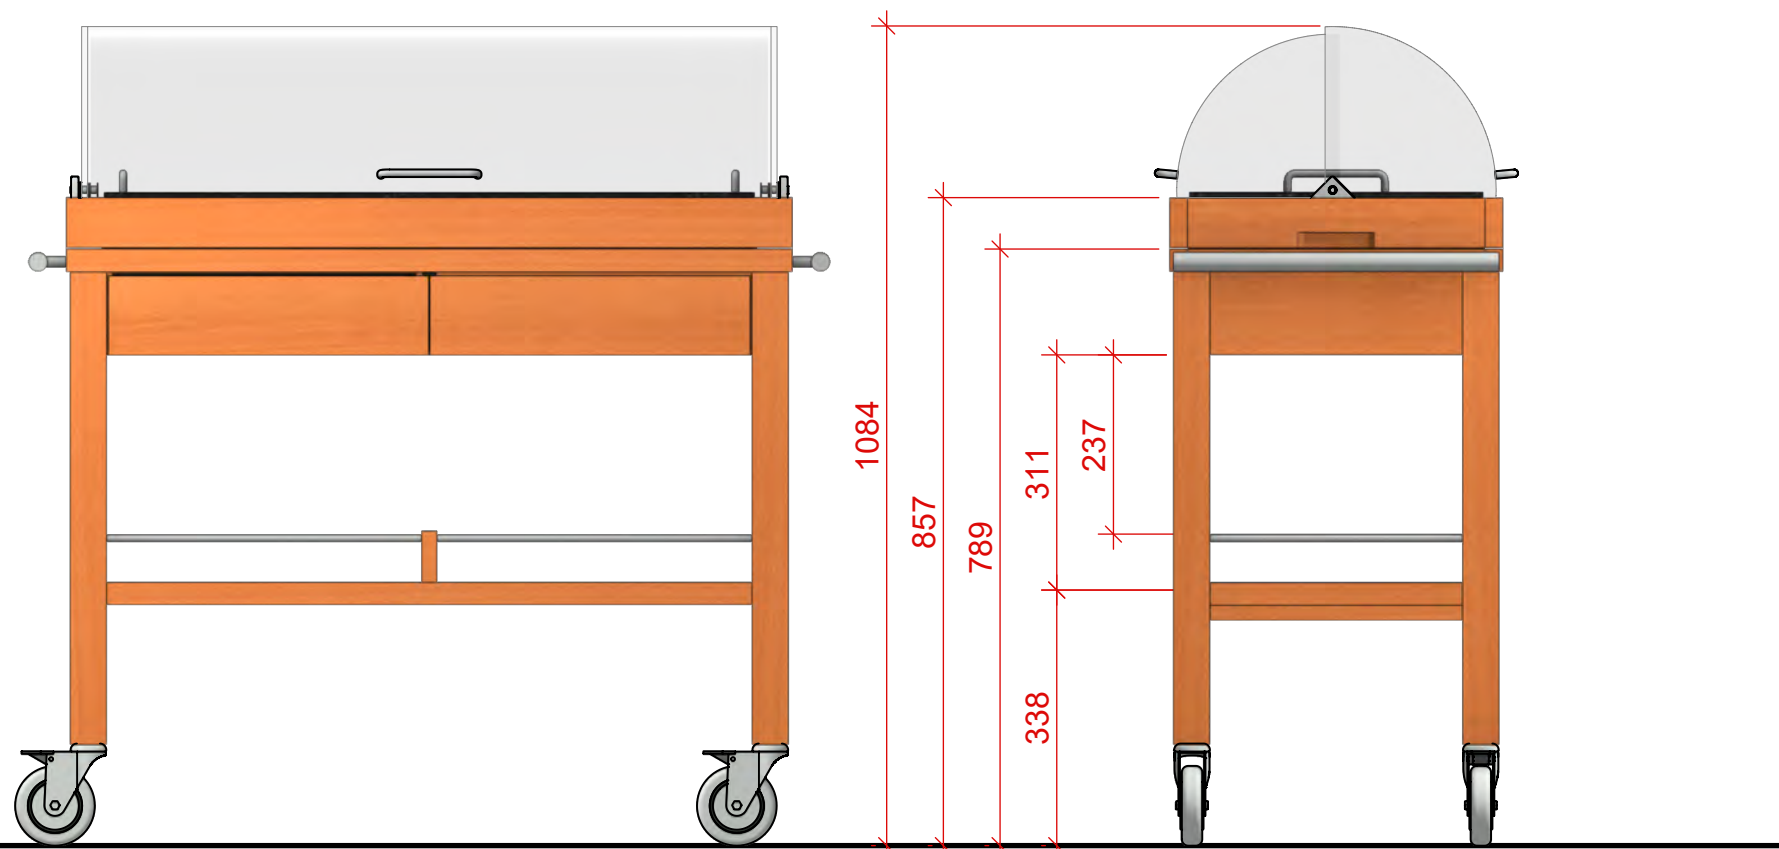

wesbo

1922 Käsewagen mit Plexiglasvitrine
Vario-Kubus

Datum: 09.06.2023
Plangröße: DIN A3
Massstab: 1:10

Ansicht

Wesbo AG Serviermöbel www.wesbo.ch +41 71 688 63 43

Teile CNC-Bearbeitung
Vario-Blatt-SM-960-BG
Vario-Bein-624-BG-REL
Vario-Tablar-960-BG-REL
Vario-Aufsatz-960-APV
Vario-Travert-960-USA
Vario-Unterbau-960-USA