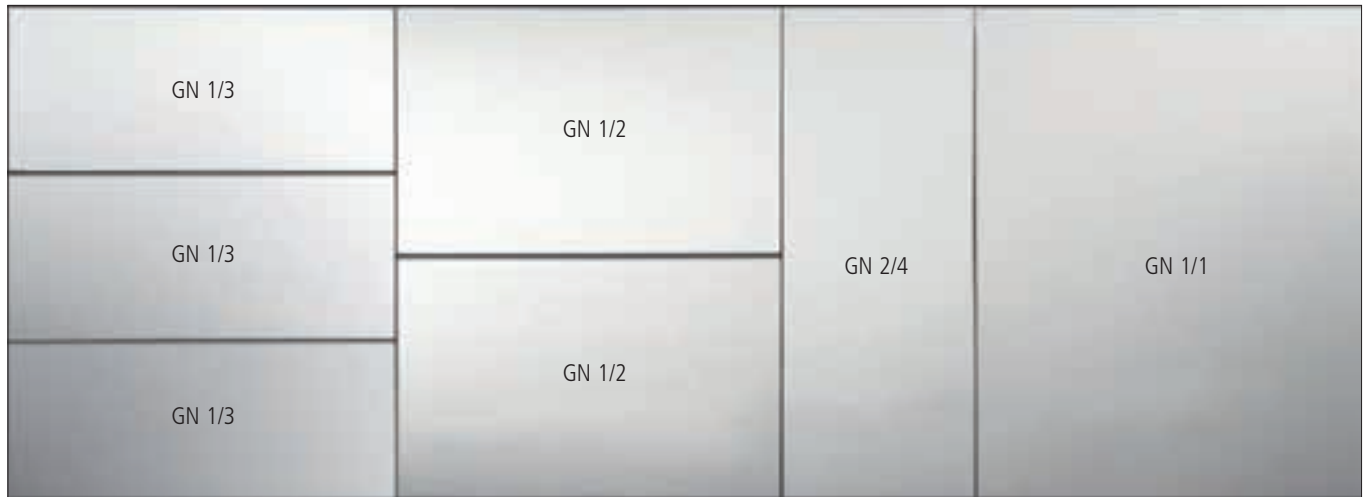

GASTRONORM SPIEGELPLATTEN

GN MIRROR GLASS PLATTER / ESPEJOS GN / MIROIRS GN

Glasplatte „MIRROR SILVER“ glass platter espejos sobre vidrio plateau miroir en verre

silber spiegelndes Glas, mit Antirutsch-Füßchen
silver mirror glas, non-slip feet
espejo plateado, pies antideslizantes
plateau miroir argenté, pieds anti-glisse

	▣ cm	↑ cm	GN
00961 5	53 x 32,5	3	1/1
00962 2	32,5 x 26,5	3	1/2
00963 9	32,5 x 17,6	3	1/3
00964 6	53 x 16,2	3	2/4

Glasplatte „MIRROR BLACK“ glass platter bandeja espejo negro en vidrio plateau miroir noir en verre

schwarz spiegelndes Glas, mit Antirutsch-Füßchen
black mirror glas, non-slip feet
bandeja espejo negro, pies antideslizantes
plateau miroir noir en verre, pieds anti-glisse

	▣ cm	↑ cm	GN
00929 5	53 x 32,5	3	1/1
00930 1	32,5 x 26,5	3	1/2
00931 8	32,5 x 17,6	3	1/3
00932 5	53 x 16,2	3	2/4

Welle / Wave / ola / vague

00985 1	53 x 32,5	3	1/1
---------	-----------	---	-----

rund / round / redondo / rond

00983 7	Ø 50	3	
---------	------	---	--