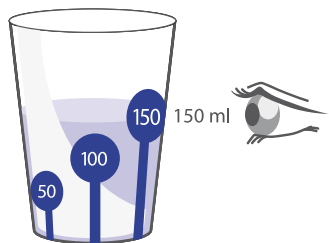

**SCHNELLE
INHALTSKONTROLLE**

TECHNISCHE DATEN

Höhe	100	mm
Gewicht	35	g
Durchmesser	73	mm
Randfüllmenge	250	ml

BESTELLNUMMERN FLORIS

blau/ weiss	9484
brombeer/ weiss	9485
gelb/ weiss	9486
grün/ weiss	9487
rot/ weiss	9488
schwarz/ weiss	9506

blau/ gelb	8711
grün/ gelb	8709
natur/ rot	8713
orange/ rot	8707

BESTELLNUMMERN SKALA

blau/ gelb	5941
grün/ gelb	5943
natur/ grau	5944
natur/ rot	5946
orange/ rot	5945