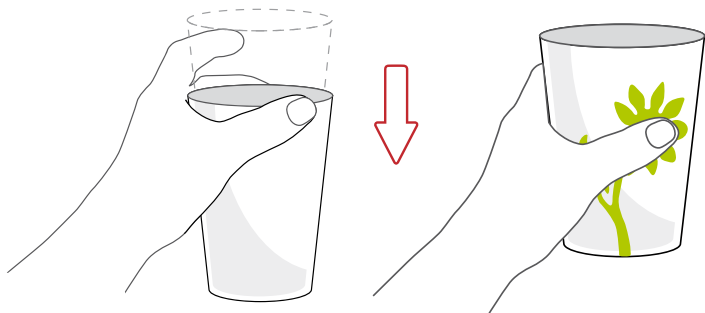

## BECHER SKALA 820 BECHER FLORIS 820

### MIT SICHERHEIT ALLES FEST IM GRIFF

Die Becher Floris und Skala verbinden modernes und farbenfrohes Design mit innovativer und intelligenter Funktionalität. Das aus einem speziellen Material mit Antirutsch-Haftung gefertigte, einzigartige und ansprechende Dekor bietet auch bei feuchten oder zittrigen Händen optimale und fühlbar angenehme Griffigkeit.

Zusätzlich dient das bunte Dekor des Becher Skala der schnellen und einfachen Inhaltskontrolle, da abgelesen werden kann, wie viel Flüssigkeit im Becher ist (die angegebene Füllmenge ist in der Mitte des jeweiligen Kreises erreicht). Die Bilanzierung auf einen Blick führt zu einer Arbeitserleichterung für das Pflegepersonal.

**HERKÖMLLICHER  
BECHER**

**BECHER FLORIS  
BECHER SKALA**

**SCHNELLE  
INHALTSKONTROLLE**