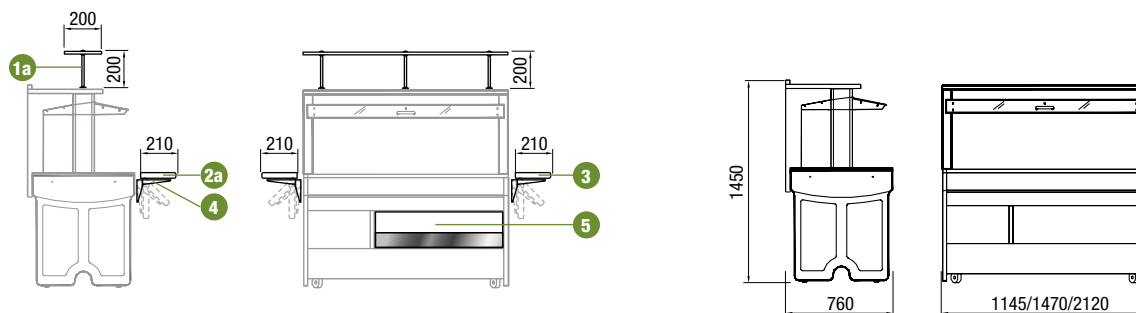

Lieferung erfolgt ohne GN-Schalen

Artikel-N°	Bezeichnung	Aussenmasse BxTxH cm	Temperatur °C	Fassungsvermögen GN-Schalen	Anschlussleistung Watt
04G0503005	Tango Wall 1000 RF	114.5x76x145	+2/+7	3 x GN-1/1	418
04G0503010	Tango Wall 1400 RF	147x76x145	+2/+7	4 x GN-1/1	471
04G0503015	Tango Wall 2000 RF	212x76x145	+2/+7	6 x GN-1/1	522