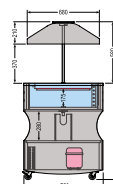

Nussbaum
dunkel