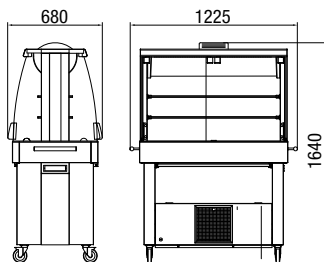

Salatbuffet Trendy, steckerfertig

Salatbuffet aus Massivholz
mit gebogenen Schiebetüren aus gehärtetem Glas auf beiden Seiten
Kühlwanne aus rostfreiem Edelstahl AISI 304 mit Abfluss
Ausführung für GN-Schalen, mit 2 Ablagen aus gehärtetem rostfreiem Edelstahl
Bedienungskonsole aus Massivholz, in der ganzen Länge verschiebbar

Lieferumfang Standardausführung:
Stille Kühlung, digitale Steuerung und Anzeige der Betriebstemperatur, automatische Abtauung, automatische Tauwasserverdunstung, Innenbeleuchtung auf beiden Seiten des Wagens, auf Rollen
erhältlich in den Standardfarben: Kirsch und Nussbaum dunkel
oder RAL-Farbe mit Mehrpreis

Fassungsvermögen GN Schalen: 3 x 1/1, Höhe 100 mm
Lieferung erfolgt ohne GN-Schalen

Artikel-N°	Bezeichnung	Aussenmasse BxTxH cm	Temperatur °C	Anschlussleistung Watt
04G0501005	Trendy	122.5x68x164	+4/+8	520