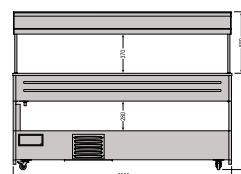

Salatbuffet Gusto, steckerfertig

Salatbuffet mit Plexiglashaube
Ausführung für GN-Schalen

Lieferumfang Standardausführung:

Stille Kühlung, Temperatur- und Abtausteuering vollautomatisch, vollhermetisches Kühlaggregat R404A, automatische Tauwasserverdunstung

LED Beleuchtung

Farbe Nussbaum dunkel oder hell (andere Farben auf Anfrage)

Lieferung erfolgt ohne GN-Schalen

Artikel-N°	Bezeichnung	Aussenmasse BxTxH cm	Temperatur °C	Fassungsvermögen GN-Schalen	Anschlussleistung Watt
04G0501505	Gusto 4	142.5x75x149	+4/+10	4 x GN-1/1	330
04G0501510	Gusto 6	206.5x75x149	+4/+10	6 x GN-1/1	350

GUSTO 6