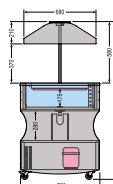

Nussbaum dunkel