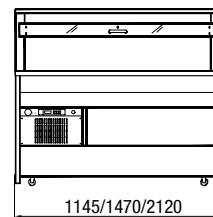

Lieferung erfolgt ohne GN-Schalen

Artikel-N°	Bezeichnung	Aussenmasse BxTxH cm	Temperatur °C	Fassungsvermögen GN-Schalen	Anschlussleistung Watt
04G0502005	Tango 1000 RF	114.5x73x127	+2/+7	3 x GN-1/1	418
04G0502010	Tango 1400 RF	147x73x127	+2/+7	4 x GN-1/1	471
04G0502015	Tango 2000 RF	212x73x127	+2/+7	6 x GN-1/1	522