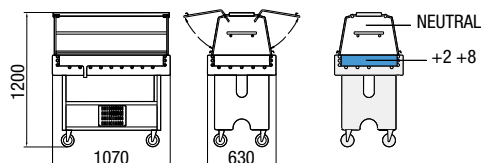

Salatbuffet Jolly, steckerfertig

Salatbuffet aus Massivholz mit Plexioberbau, auf beiden Seiten nach oben aufklappbar, Kühlwanne aus hochwertigem Edelstahl gefertigt, an den Seiten und Boden gekühlt und mit Polyurethan-Kunststoffschaum isoliert, mit Abfluss Ausführung für GN-Schalen mit einem Zwischentablar aus Glas, ausziehbare Bedienungskonsole aus Massivholz

Lieferumfang Standardausführung:
Stille Kühlung, digitale Steuerung und Anzeige der Betriebstemperatur, automatische Abtauung, Tauwasserverdunstung bauseits, auf Rollen
Farbe Nussbaum dunkel (gegen Aufpreis auch in RAL-Farben erhältlich)

Fassungsvermögen GN Schalen: 3 x 1/1
Lieferung erfolgt ohne GN-Schalen

Artikel-N°	Bezeichnung	Aussenmasse BxTxH cm	Temperatur °C	Anschlussleistung Watt
04G0500005	Jolly	107x63x120	+2/+8	290