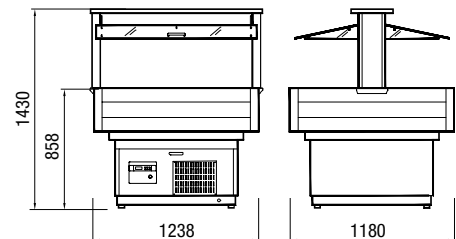

Fassungsvermögen GN Schalen: max. 6x GN-1/1, Höhe 150 mm

Lieferung erfolgt ohne GN-Schalen

Artikel-N°	Bezeichnung	Aussenmasse BxTxH cm	Temperatur °C	Fassungsvermögen GN-Schalen	Anschlussleistung Watt
04G0504005	Samba RF	123.8x118x146	+2/+7		920