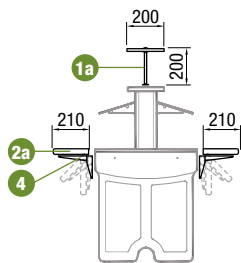

Lieferung erfolgt ohne GN-Schalen

Artikel-N°	Bezeichnung	Aussenmasse BxTxH cm	Temperatur °C	Fassungsvermögen GN-Schalen	Anschlussleistung Watt
04G0502005	Tango 1000 RF	114.5x73x127	+2/+7	3 x GN-1/1	418
04G0502010	Tango 1400 RF	147x73x127	+2/+7	4 x GN-1/1	471
04G0502015	Tango 2000 RF	212x73x127	+2/+7	6 x GN-1/1	522