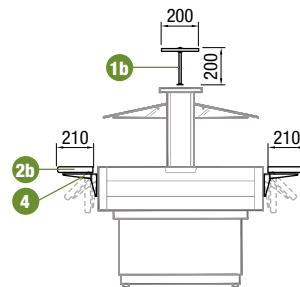

Fassungsvermögen GN Schalen: max. 6x GN-1/1, Höhe 150 mm

Lieferung erfolgt ohne GN-Schalen

Artikel-N°	Bezeichnung	Aussenmasse BxTxH cm	Temperatur °C	Fassungsvermögen GN-Schalen	Anschlussleistung Watt
04G0504005	Samba RF	123.8x118x146	+2/+7		920