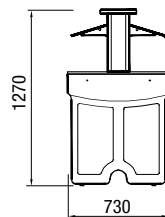

Lieferung erfolgt ohne GN-Schalen

Artikel-N°	Bezeichnung	Aussenmasse BxTxH cm	Temperatur °C	Fassungsvermögen GN-Schalen	Anschlussleistung Watt
04G0502005	Tango 1000 RF	114.5x73x127	+2/+7	3 x GN-1/1	418
04G0502010	Tango 1400 RF	147x73x127	+2/+7	4 x GN-1/1	471
04G0502015	Tango 2000 RF	212x73x127	+2/+7	6 x GN-1/1	522