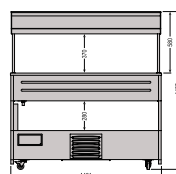

Salatbuffet Gusto, steckerfertig

Salatbuffet mit Plexiglashaube
Ausführung für GN-Schalen

Lieferumfang Standardausführung:

Stille Kühlung, Temperatur- und Abtausteuering vollautomatisch, vollhermetisches Kühlaggregat R404A, automatische Tauwasserverdunstung

LED Beleuchtung

Farbe Nussbaum dunkel oder hell (andere Farben auf Anfrage)

Lieferung erfolgt ohne GN-Schalen

Artikel-N°	Bezeichnung	Aussenmasse BxTxH cm	Temperatur °C	Fassungsvermögen GN-Schalen	Anschlussleistung Watt
04G0501505	Gusto 4	142.5x75x149	+4/+10	4 x GN-1/1	330
04G0501510	Gusto 6	206.5x75x149	+4/+10	6 x GN-1/1	350

GUSTO 4