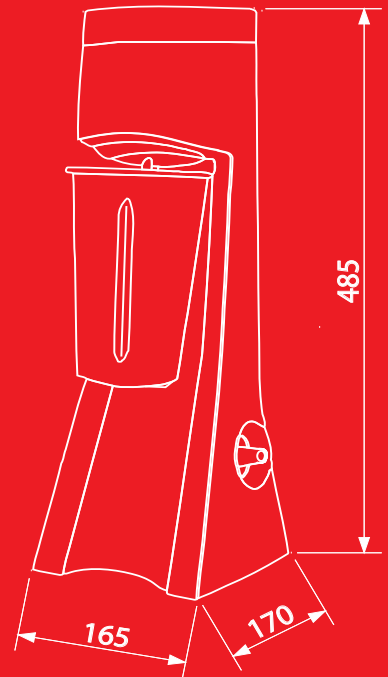

Rotor Professional

Swiss made

ROTOR

Rotor Lips AG
Maschinenfabrik
Postfach 270
CH-3661 Uetendorf

Telefon +41 (0)33 346 70 70
Telefax +41 (0)33 346 70 77

info@RotorLips.ch
www.RotorLips.ch