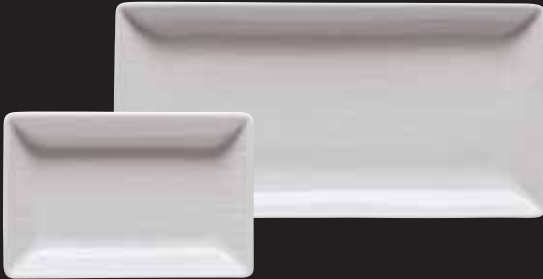

MESH

Shape / Form / Forma
11770

Decor / Dekor / Decoro

800001 white / weiß / bianco

405151 walnut / noce

405152 aqua / acqua

405153 cream / crema

Bowl rectangular with pattern

Schale rechteckig mit Struktur

Coppetta rettangolare con decoro

15289 10 x 7 cm - 4 x 2 ³/₄ in.

15287 20 x 10 cm - 7 ⁷/₈ x 4 in.

Bowl square with pattern

Schale quadratisch mit Struktur

Coppetta quadrata con decoro

15288 10 x 10 cm - 4 x 4 in.