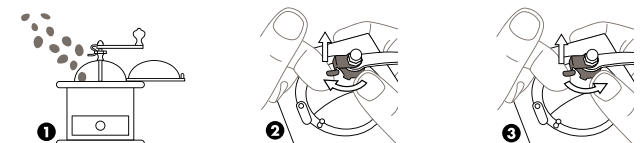

## RÉGLAGE DE LA MOUTURE

ADJUSTABLE GRINDING SYSTEM • EINSTELLBARER MAHLGRAD • REGELBARE MAALGRAAD

Handmade antique patina • Handgemachte antike Patina • Handgemaakte antieke patina.