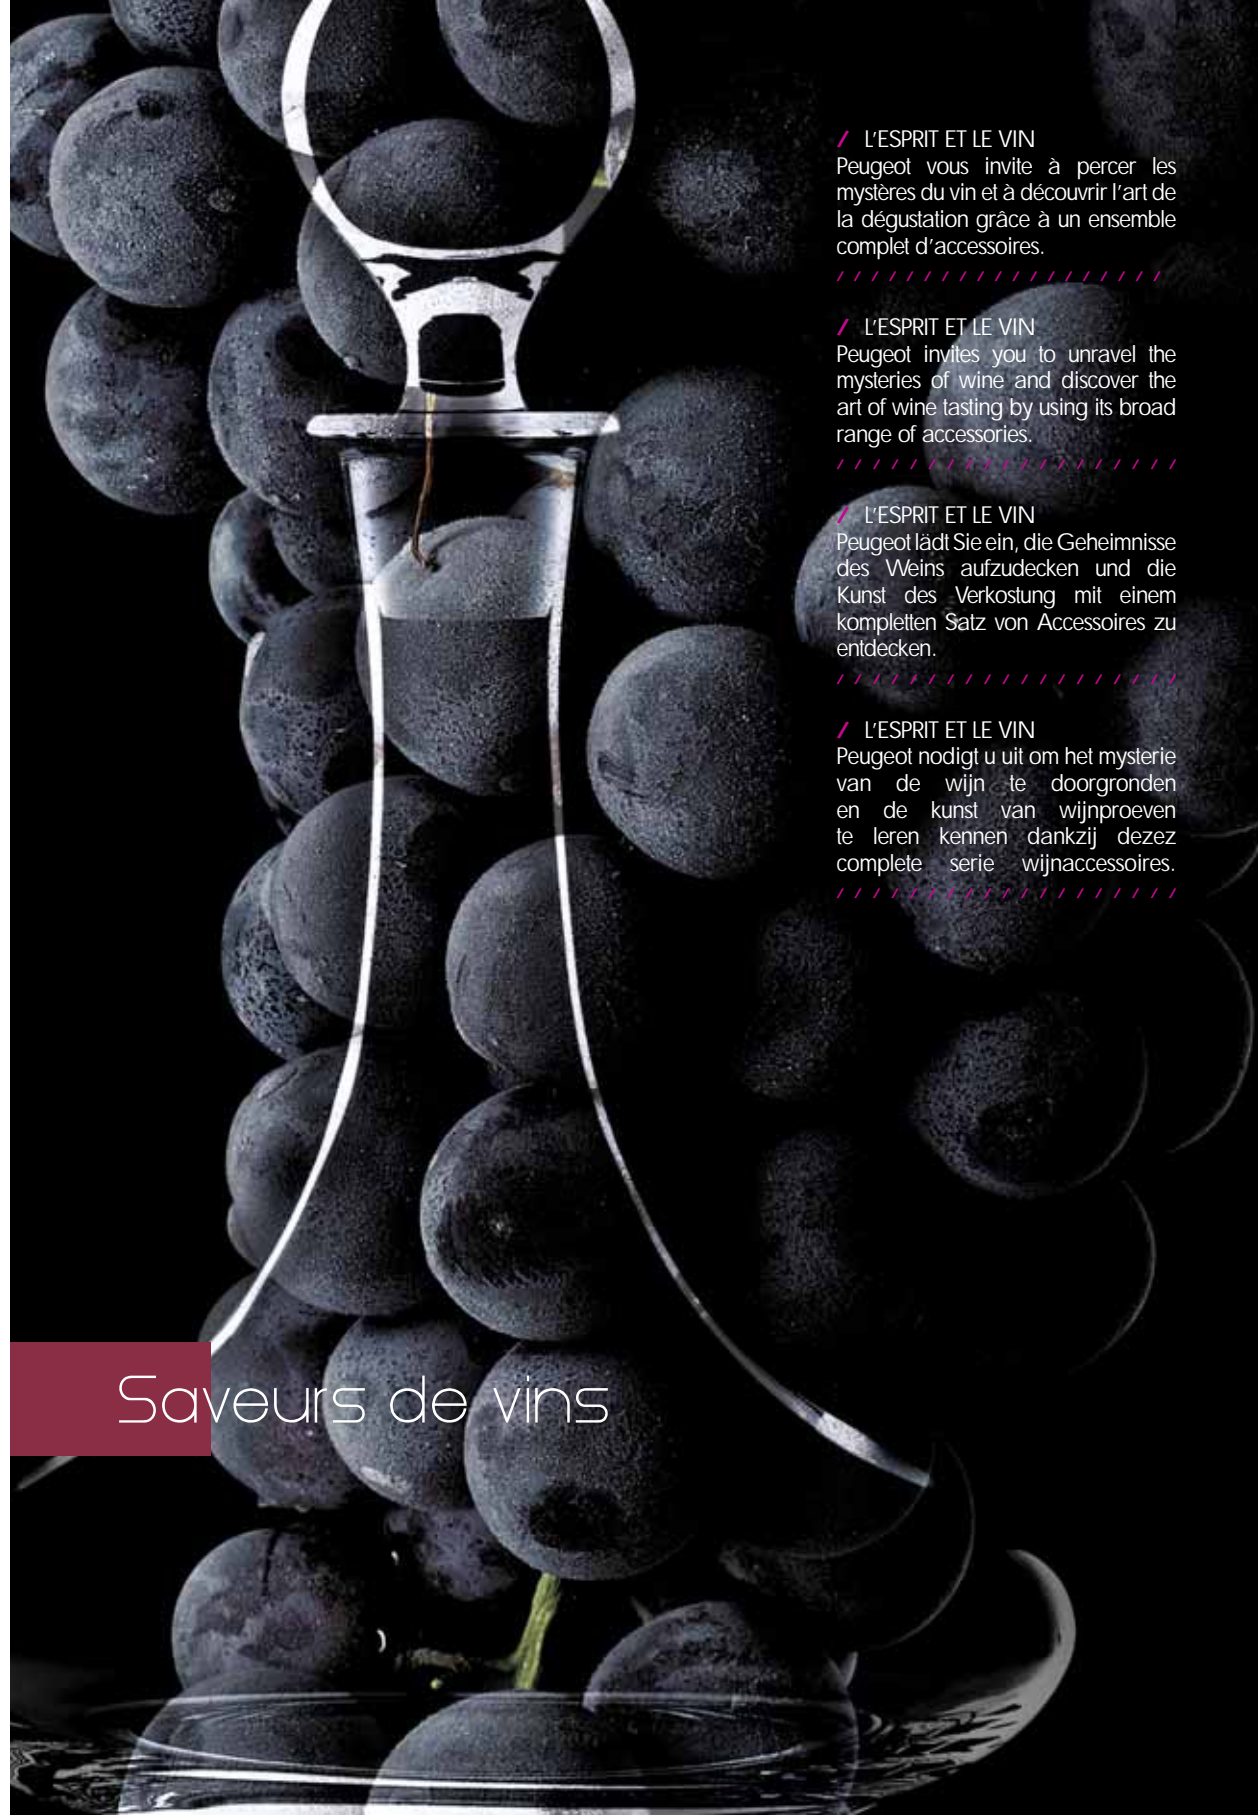

/ L'ESPRIT ET LE VIN
Peugeot vous invite à percer les mystères du vin et à découvrir l'art de la dégustation grâce à un ensemble complet d'accessoires.

/ L'ESPRIT ET LE VIN
Peugeot invites you to unravel the mysteries of wine and discover the art of wine tasting by using its broad range of accessories.

/ L'ESPRIT ET LE VIN
Peugeot lädt Sie ein, die Geheimnisse des Weins aufzudecken und die Kunst des Verkostung mit einem kompletten Satz von Accessoires zu entdecken.

/ L'ESPRIT ET LE VIN
Peugeot nodigt u uit om het mysterie van de wijn te doorgronden en de kunst van wijnproeven te leren kennen dankzij deze complete serie wijnaccessoires.

Saveurs de vins