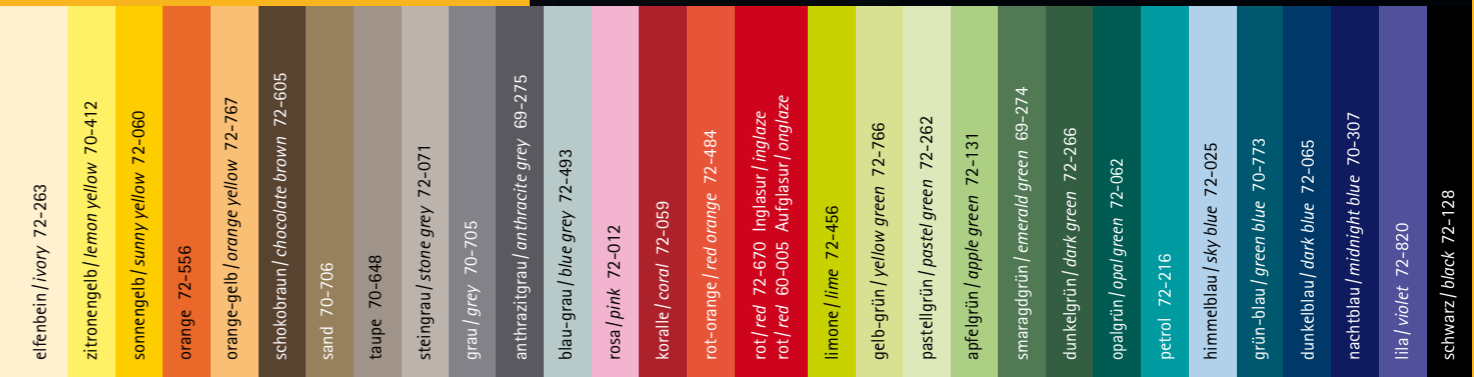

Abra Cadabra

Design: Cornelia Müller

Abra Cadabra besteht aus ungewöhnlichen quadratischen Schälchen, die mit rechteckigen oder quadratischen Platten zu kombinieren sind. Abra Cadabra ist formschön und vielseitig zugleich: Asiatische Spezialitäten wie Sushi kommen ebenso bestens zur Geltung wie leckere Knabbereien oder Dips. Auch im Bar- und Buffetbereich lädt Abra Cadabra mit seiner eleganten Magie zum fantasievollen Gestalten ein. Im Bad und auf dem Schreibtisch hält es stilvoll Ordnung und auch auf dem Konferenztisch macht es eine gute Figur. Es ist in purem Weiß und in trendigen Farben erhältlich.

Abra Cadabra consists of unusual square-shaped bowls with matching square or rectangular plates. It combines aesthetic design and versatility, which makes it perfect for Asian specialties like sushi, but also for delicious snacks or tempting dips. In the bar or buffet area, Abra Cadabra's elegant, magical items support your very own creativity. It is also ideal for storing bathroom and desk utensils and for complementing the conference table. It is available in pure white and a huge variety of modern colours.

Kleine Schale, eckig
small bowl, angular
0,23 l, 6 x 6 cm
Art. Nr. 20 6010

Tablett, quadratisch
tray, square
24 x 24 cm
Art. Nr. 20 7744

Tablett, extralang
tray, extra long
44 x 11 cm
Art. Nr. 20 7762

Tablett, rechteckig
tray, rectangular
20 x 9 cm
Art. Nr. 20 7745