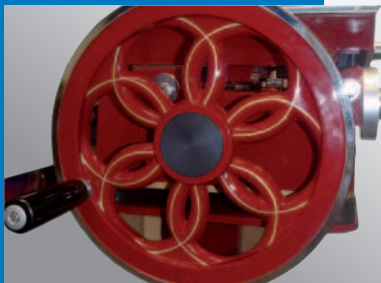

M 330

Für
Nostalgiker

Manuell | Gradschnitt | Messer 330 mm | Aluminiumguss / Chromstahl | Schnittkapazität 200 x 280 mm | Schnittdicke stufenlos 0 - 5 mm

La vità non è tutta rose e fiori - das Leben ist nicht immer rosa und blumig - wie die Italiener zu sagen pflegen... Unser Nachbau italienischer Handkurbelmaschinen ist jedoch schön rot mit Golddekor und wird ganz stilecht mit einem Schwungrad im Blumendesign angetrieben. Schneiden Sie Prosciutto, aber auch andere kalte Wurstwaren hauchdünn auf und plötzlich wird Fleischschneiden zum Hingucker schlechthin! Die Verbindung von Retrocharme mit moderner Bauweise garantiert dabei müheloses Schneiden, das Training für Ihren Bizeps gibt's ganz nebenbei dazu. Bella Italia!

- Schleifapparat nach italienischem Vorbild
fix auf dem Messer montiert
- Der Schlitten und das Messer werden durch drehen des Schwungrads angetrieben
- Schönes Antikdesign
- Klassisches, rotes Gehäuse
- Kunstvoll gearbeitetes, massives Schwungrad mit Golddekor
- Ideal für besondere Anlässe, wie Bankette, Feste, Apéros
- Ohne Anschlagplatte, das Schnittgut wird auf dem Schlitten fix montiert
- Automatischer Nachschub des Schneideguts
- Mit passendem, besonders schwerem Sockel für einen perfekten Stand
- Verschnörkelte Standfüsse