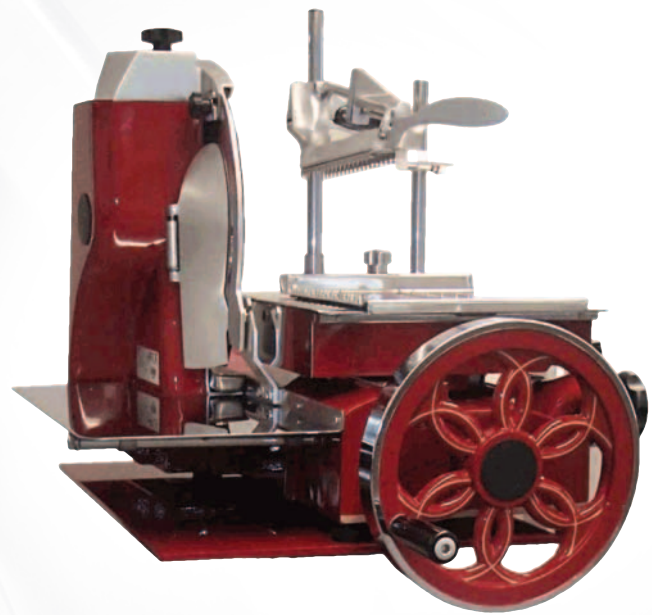

M 330

Für
Nostalgiker

Manuell | Gradschnitt | Messer 330 mm | Aluminiumguss / Chromstahl | Schnittkapazität 200 x 280 mm | Schnittdicke stufenlos 0 - 5 mm

La vità non è tutta rose e fiori - das Leben ist nicht immer rosa und blumig - wie die Italiener zu sagen pflegen... Unser Nachbau italienischer Handkurbelmaschinen ist jedoch schön rot mit Golddekor und wird ganz stilecht mit einem Schwungrad im Blumendesign angetrieben. Schneiden Sie Prosciutto, aber auch andere kalte Wurstwaren hauchdünn auf und plötzlich wird Fleischschneiden zum Hingucker schlechthin! Die Verbindung von Retrocharme mit moderner Bauweise garantiert dabei müheloses Schneiden, das Training für Ihren Bizeps gibt's ganz nebenbei dazu. Bella Italia!

- Schleifapparat nach italienischem Vorbild
fix auf dem Messer montiert
- Der Schlitten und das Messer werden durch drehen des Schwungrads angetrieben
- Schönes Antikdesign
- Klassisches, rotes Gehäuse
- Kunstvoll gearbeitetes, massives Schwungrad mit Golddekor
- Ideal für besondere Anlässe, wie Bankette, Feste, Apéros
- Ohne Anschlagplatte, das Schnittgut wird auf dem Schlitten fix montiert
- Automatischer Nachschub des Schneideguts
- Mit passendem, besonders schwerem Sockel für einen perfekten Stand
- Verschnörkelte Standfüsse