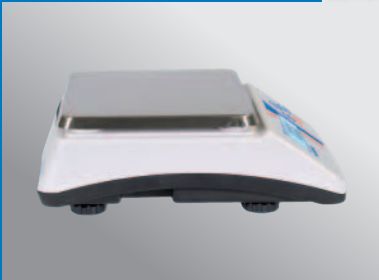

Optima

OP 20 L

20 kg / 1 g

**Einfach
praktisch**

**Integrierter Akku | Lastplatte aus Edelstahl
Lastplatte 250 x 180 mm**

Unsere Optima Pro ist praktisch, simpel bedienbar und schont dabei Ihr Budget. Sie wollen einfach nur wägen, portionieren oder kontrollieren, ohne zusätzlichen Schnickschnack? Sie wollen eine zuverlässige Waage, die tut was sie soll und nicht mit tausend Knöpfen und Funktionen verwirrt? Dann ist unsere Optima Pro genau die richtige Waage für Sie. Leichtes Gehäuse, grosse Plattform, grosses Display, vier Knöpfe - fertig.

- Grosses LCD Display mit Hintergrundbeleuchtung, auch in dunkler Umgebung gut lesbar
- Einfache Bedienung für alle Basisanwendungen
- Trieren auf Kapazität durch Subtraktion
- Grosse Plattform aus Edelstahl
- Justierbare Standfüsse
- Masse 250 x 307 x 110 mm
- Kompakt, leicht und tragbar
- Zeigt das Gewicht in Kilogramm und Gramm an
- Plattform abnehmbar, glatte Flächen für eine einfache Reinigung
- Ideal für einfache Anwendungen wie Wägen, Akkulieren, Kontrollwägen
- Geringer Platzbedarf
- Flexibel einsetzbar dank Akku