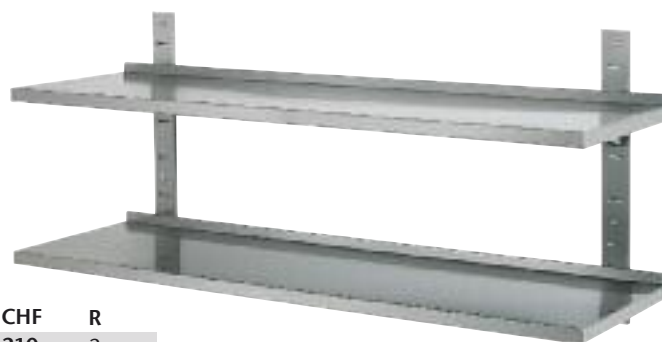

Wandregale, aus CNS mit Konsolen und Verstellsschienen

1-etagig

Tiefe 300 mm

Masse mm			Anzahl Konsolen	Best.-Nr.	CHF	R
B	T	H				
600	300	294	2	M64030063	210.-	2
800	300	294	2	M64030083	220.-	2
1000	300	294	2	M64030103	230.-	2
1200	300	294	2	M64030123	240.-	2
1400	300	294	2	M64030143	250.-	2
1600	300	294	3	M64030163	310.-	2
1800	300	294	3	M64030183	320.-	2
2000	300	294	3	M64030203	330.-	2
2200	300	294	4	M64030223	400.-	2
2400	300	294	4	M64030243	410.-	2

Tiefe 400 mm

Masse mm			Anzahl Konsolen	Best.-Nr.	CHF	R
B	T	H				
600	400	294	2	M64030064	220.-	2
800	400	294	2	M64030084	240.-	2
1000	400	294	2	M64030104	250.-	2
1200	400	294	2	M64030124	270.-	2
1400	400	294	3	M64030144	310.-	2
1600	400	294	3	M64030164	350.-	2
1800	400	294	3	M64030184	360.-	2
2000	400	294	3	M64030204	380.-	2
2200	400	294	4	M64030224	440.-	2
2400	400	294	4	M64030244	460.-	2

2-etagig

Tiefe 300 mm

Masse mm			Anzahl Konsolen	Best.-Nr.	CHF	R
B	T	H				
600	300	588	2	M64040063	380.-	2
800	300	588	2	M64040083	400.-	2
1000	300	588	2	M64040103	420.-	2
1200	300	588	2	M64040123	450.-	2
1400	300	588	2	M64040143	470.-	2
1600	300	588	3	M64040163	560.-	2
1800	300	588	3	M64040183	590.-	2
2000	300	588	3	M64040203	610.-	2
2200	300	588	4	M64040223	720.-	2
2400	300	588	4	M64040243	740.-	2