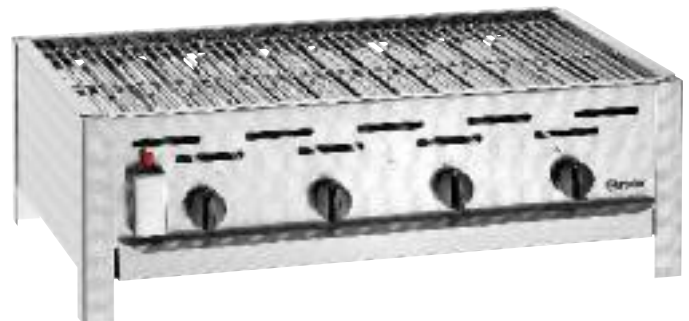

## Profi-Gewerbe-Gas-Kombi-Bräter aus Edelstahl

- ✓ DVGW-Gewerbe-Sicherheitsprüfungen für In- und Ausland
- ✓ Leichte Bedienung
  - Mit Piezo-Magnetzünder einfach und sicher zünden
- ✓ Überhitzungsschutz - DVGW-geprüftes Be- und Entlüftungssystem

### Gas-Kombi-Tischbräter TB1100R

Edelstahl  
3 Brenner  
Anschlusswert: 11 kW  
Zündsystem mit Piezo-Zünder  
Mit Grillrost, Flammenabdeckung und Fettauffangwanne  
Abmessungen: B 650 x T 570 x H 270 mm  
Inklusive: Schlauch, Schlauchbruchsicherung  
und Gewerbedruckregler  
Gewicht: 17.5 kg  
Best.-Nr. 106.230  
CHF 650.- / R 1

### Gas-Kombi-Tischbräter TB1470R

Edelstahl  
4 Brenner  
Anschlusswert: 14.7 kW  
Zündsystem mit Piezo-Zünder  
Mit Grillrost, Flammenabdeckung und Fettauffangwanne  
Abmessungen: B 850 x T 555 x H 270 mm  
Inklusive: Schlauch, Schlauchbruchsicherung  
und Gewerbedruckregler  
Gewicht: 23 kg  
Best.-Nr. 106.250  
CHF 830.- / R 1

### Untergestell TB1100

Passend zu den  
Gas-Kombi-Tischbräter  
TB1100R  
Edelstahl  
Abmessungen:  
B 670 x T 530 x H 800 mm  
Gewicht: 5.6 kg  
Best.-Nr. 106.202  
CHF 160.- / R 1