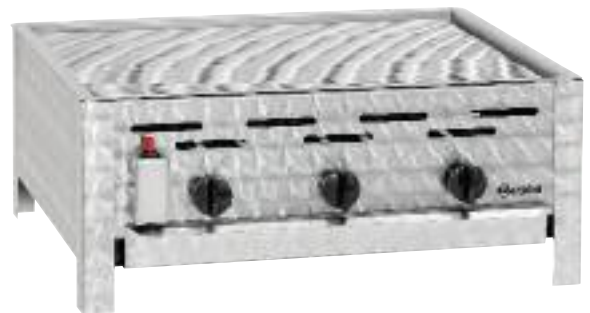

## Profi-Gewerbe-Gas-Kombi-Bräter aus Edelstahl

- ✓ DVGW-Gewerbe-Sicherheitsprüfungen für In- und Ausland
- ✓ Leichte Bedienung
  - Mit Piezo-Magnetzünder einfach und sicher zünden
- ✓ Überhitzungsschutz - DVGW-geprüftes Be- und Entlüftungssystem

### Gas-Kombi-Tischbräter TB1100R

Edelstahl  
3 Brenner  
Anschlusswert: 11 kW  
Zündsystem mit Piezo-Zünder  
Mit Grillrost, Flammenabdeckung und Fettauffangwanne  
Abmessungen: B 650 x T 570 x H 270 mm  
Inklusive: Schlauch, Schlauchbruchsicherung  
und Gewerbedruckregler  
Gewicht: 17.5 kg  
Best.-Nr. 106.230  
CHF 650.- / R 1

### Gas-Kombi-Tischbräter TB1470R

Edelstahl  
4 Brenner  
Anschlusswert: 14.7 kW  
Zündsystem mit Piezo-Zünder  
Mit Grillrost, Flammenabdeckung und Fettauffangwanne  
Abmessungen: B 850 x T 555 x H 270 mm  
Inklusive: Schlauch, Schlauchbruchsicherung  
und Gewerbedruckregler  
Gewicht: 23 kg  
Best.-Nr. 106.250  
CHF 830.- / R 1

### Untergestell TB1100

Passend zu den  
Gas-Kombi-Tischbräter  
TB1100R  
Edelstahl  
Abmessungen:  
B 670 x T 530 x H 800 mm  
Gewicht: 5.6 kg  
Best.-Nr. 106.202  
CHF 160.- / R 1