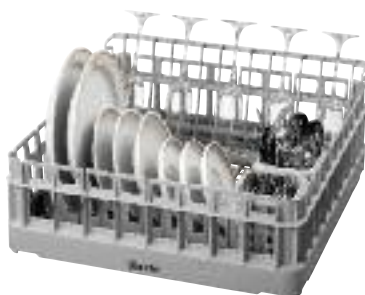

Spülkörbe 500/500

Die stapelbaren Spülmaschinenkörbe von Bartscher sorgen für gute Spülergebnisse, gutes Korbhandling und für eine saubere und sichere Aufbewahrung.

Universalkorb
Stapelbar
Korbgrösse: 500 x 500 mm
Korbhöhe: 100 mm
Gewicht: 1.2 kg
Best.-Nr. 5301
CHF 26.- / R 1

Besteckkorb
Stapelbar
Korbgrösse: 500 x 500 mm
Korbhöhe: 100 mm
Gewicht: 1.35 kg
Best.-Nr. 5302
CHF 26.- / R 1

Tellerkorb / Tabletkorb
Stapelbar
Korbgrösse: 500 x 500 mm
Korbhöhe: 100 mm
Gewicht: 1.4 kg
Best.-Nr. 5303
CHF 30.- / R 1

Besteckköcher, 8 Fächer
Stapelbar
Korbgrösse: 430 x 210 mm
Korbhöhe: 155 mm
Gewicht: 0.55 kg
Best.-Nr. 5305
CHF 27.- / R 1

Spülkorb-Set 5000
Kunststoff
Set bestehend aus:
1 Universalkorb
1 Einsatz für Gläser
1 Einsatz für Teller
2 Besteckköcher
B 500 x T 500 x H 175 mm
Gewicht: 1.88 kg
Best.-Nr. 15201
CHF 99.- / R 1