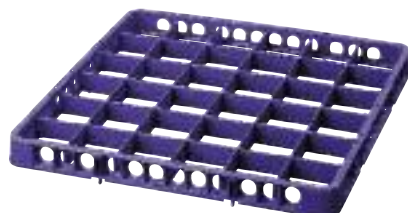

Fächer – farbig

Fächer	Farbe	Gewicht (kg)	Best.-Nr.	CHF / R 1
9	Blau	0.50	5361	8.-
16	Dunkelblau	0.55	5362	10.-
25	Rot	0.70	5363	11.-
36	Lila	0.75	5360	12.-
49	Grün	1.00	5364	12.-