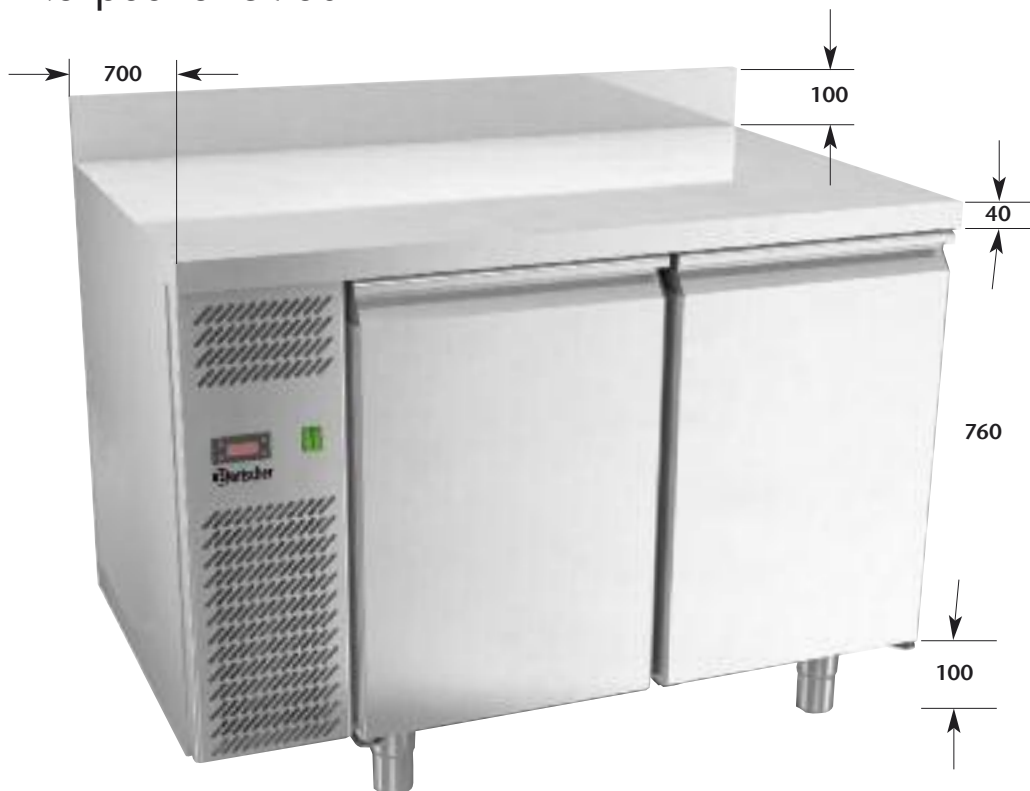

Kühltische 2 x GN 1/1 Eigenkühlung

Korpushöhe 760 mm

**Im Lieferumfang enthalten:
1 Rost und 1 Paar Auflage-
schienen pro Tür**

Kühltisch ohne Abdeckung
B 1235 x T 700 x H 860 mm
mit Eigenkühlung - Umluftgekühlt
2 Türen GN 1/1 - Inhalt 345 L
Temperatur: +0° bis 8°C
Komplett aus CNS
Automatische Abtauung mit
Tauwasserverdunster
Elektronische Steuerung
Anschlusswert: 1NAC 230V - 0.201 kW
Gewicht: 88 kg
Best.-Nr. 66121205 
CHF 3'170.- / R 2

**Kühltisch mit Abdeckung
ohne Aufkantung**
B 1235 x T 700 x H 900 mm
mit Eigenkühlung - Umluftgekühlt
2 Türen GN 1/1 - Inhalt 345 L
Temperatur: +0° bis 8°C
Komplett aus CNS
Automatische Abtauung mit
Tauwasserverdunster
Elektronische Steuerung
Anschlusswert: 1NAC 230V - 0.201 kW
Gewicht: 95 kg
Best.-Nr. 66121200 
CHF 3'290.- / R 2