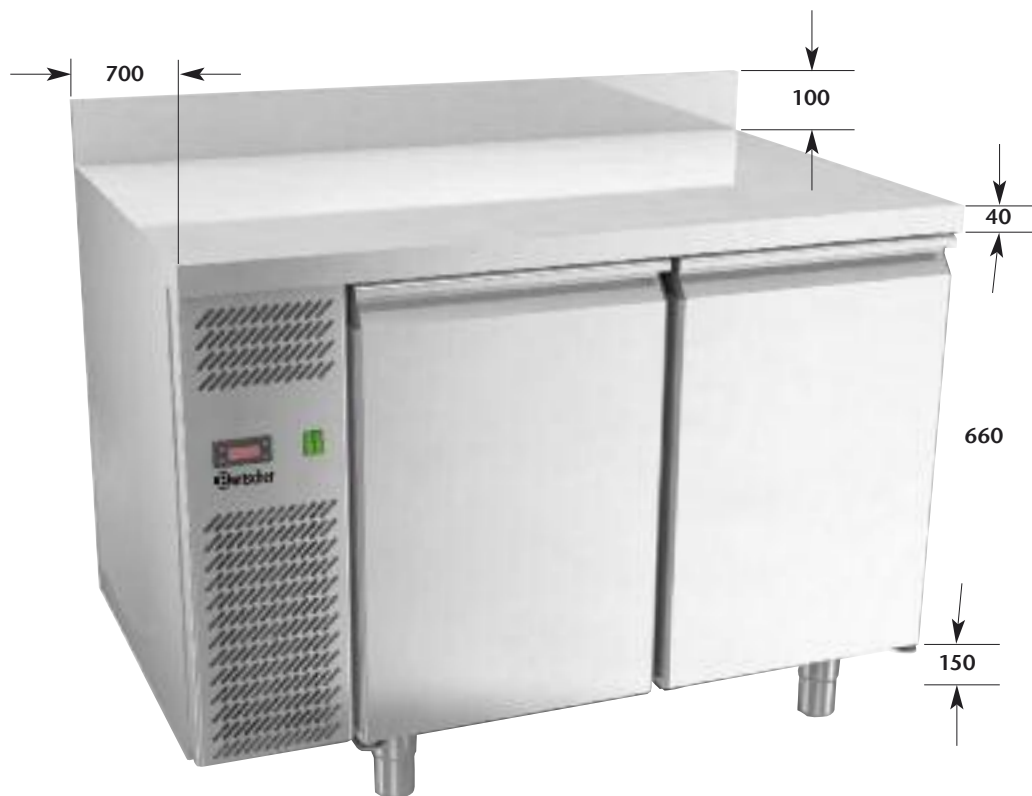

Kühltische 2 x GN 1/1 Eigenkühlung

Korpushöhe 660 mm

Im Lieferumfang enthalten:
1 Rost und 1 Paar Auflage-
schienen pro Tür

Kühltisch ohne Abdeckung
B 1140 x T 700 x H 810 mm
mit Eigenkühlung - Umluftgekühlt
2 Türen GN 1/1 - Inhalt 300 L
Temperatur: +0° bis 8°C
Komplett aus CNS
Automatische Abtauung mit
Tauwasserverdunster
Elektronische Steuerung
Anschlusswert: 1NAC 230V - 0.201 kW
Gewicht: 88 kg
Best.-Nr. 66121010
CHF 3'020.- / R 2

**Kühltisch mit Abdeckung
ohne Aufkantung**
B 1140 x T 700 x H 850 mm
mit Eigenkühlung - Umluftgekühlt
2 Türen GN 1/1 - Inhalt 300 L
Temperatur: +0° bis 8°C
Komplett aus CNS
Automatische Abtauung mit
Tauwasserverdunster
Elektronische Steuerung
Anschlusswert: 1NAC 230V - 0.201 kW
Gewicht: 95 kg
Best.-Nr. 66121000
CHF 3'150.- / R 2

**Kühltisch mit Abdeckung
mit Aufkantung**
B 1140 x T 700 x H 850 mm
mit Eigenkühlung - Umluftgekühlt
2 Türen GN 1/1 - Inhalt 300 L
Temperatur: +0° bis 8°C
Komplett aus CNS
Automatische Abtauung mit
Tauwasserverdunster
Elektronische Steuerung
Anschlusswert: 1NAC 230V - 0.201 kW
Gewicht: 96 kg
Best.-Nr. 66121005
CHF 3'300.- / R 2