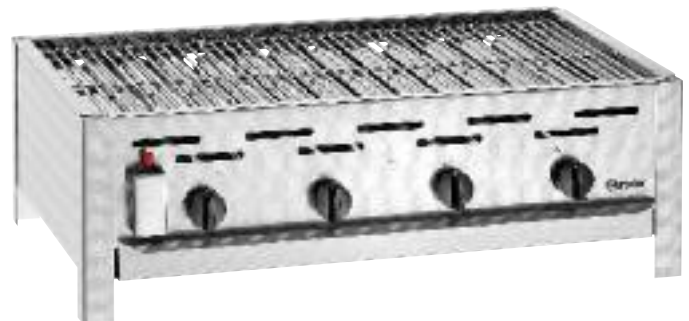

Gas-Kombi-Tischbräter TB1100R

Edelstahl
3 Brenner
Anschlusswert: 11 kW
Zündsystem mit Piezo-Zünder
Mit Grillrost, Flammenabdeckung und Fettauffangwanne
Abmessungen: B 650 x T 570 x H 270 mm
Inklusive: Schlauch, Schlauchbruchsicherung
und Gewerbedruckregler
Gewicht: 17.5 kg
Best.-Nr. 106.230
CHF 635.- / R 1

Gas-Kombi-Tischbräter TB1470R

Edelstahl
4 Brenner
Anschlusswert: 14.7 kW
Zündsystem mit Piezo-Zünder
Mit Grillrost, Flammenabdeckung und Fettauffangwanne
Abmessungen: B 850 x T 555 x H 270 mm
Inklusive: Schlauch, Schlauchbruchsicherung
und Gewerbedruckregler
Gewicht: 23 kg
Best.-Nr. 106.250
CHF 785.- / R 1

Nur mit Flüssiggas zu betreiben!

Untergestell TB1100

Passend zu den
Gas-Kombi-Tischbräter
TB1100R
Edelstahl
Abmessungen:
B 670 x T 530 x H 800 mm
Gewicht: 5.6 kg
Best.-Nr. 106.202
CHF 155.- / R 1

Untergestell TB1470

Elektro Griddleplatte glatt

Gehäuse CNS 18/10
Griddleplatte Druckguss glatt,
Masse: B 320 x T 480 mm
Thermostat für konstante Betriebstemperatur
zwischen 50 °C und 300 °C
Aufheiz-Kontrollleuchte
Sicherheitsthermostat
4 Kunststofffüsse, höhenverstellbar
Anschlusswert: 1NAC 230V - 3.0 kW - 16A
Abmessungen: B 325 x T 540 x H 295 mm
Gewicht: 22 kg
Inklusive Reinigungsschaber
Best.-Nr. A370.031
CHF 410.- / R 1